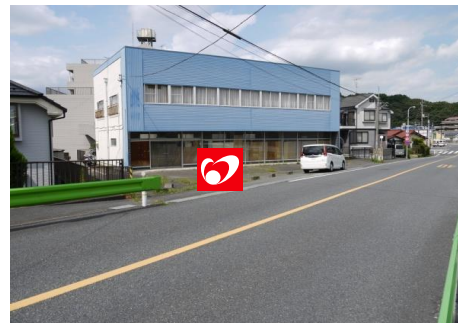

2号車

永山コース

14

多摩市総合体育館前
バス停先

39

15

宝蔵橋バス停手前

40

※令和2年10月1日より追加・変更となる停留所の一覧です