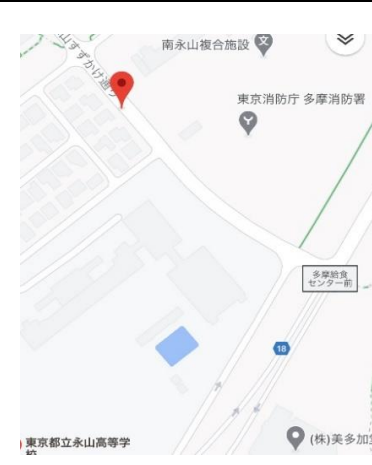

2号車

永山コース

毎時間

毎時間

毎時間

② ピザハット前

18

③ ファミリーマート横
(ドミー永山前)

19

④ 諏訪団地集会所前

20

⑦ 永山高校入口前

24

※令和2年10月1日より追加・変更となる停留所の一覧です

2号車

永山コース