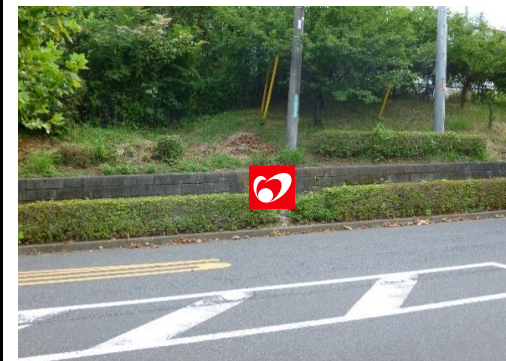

2号車

永山コース

毎時間

毎時間

毎時間

② ピザハット前

18

③ ファミリーマート横
(ドミー永山前)

19

④ 諏訪団地集会所前

20

⑦ 永山高校入口前

24

※令和2年10月1日より追加・変更となる停留所の一覧です