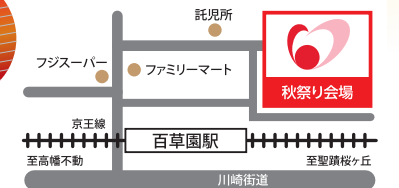

### 舞台出演者一覧

- ◆たんぱぽ保育園 ◆よさこいダンス新選組REVO
- ◆ダブルダッチシェイキンキー(明星大学) ◆日野高校吹奏楽部
- ◆シンガーソングライター美湖乃 他

公安委員会指定・技能試験免除

マジオドライバースクール多摩校

東京都日野市百草188

京王線百草園駅 徒歩2分

HPへのアクセス  
<http://www.magionet.co.jp/tama/>

主催 百草園駅前商店会

# 秋祭り

マジオドライバースクール多摩校

ご入校時にこのチラシをお持ちください  
令和元年9月30日(月) 16時まで

秋祭り当日は入校手続きが大変混み合うことが  
予想されますので別日での入校を  
おすすめいたします。