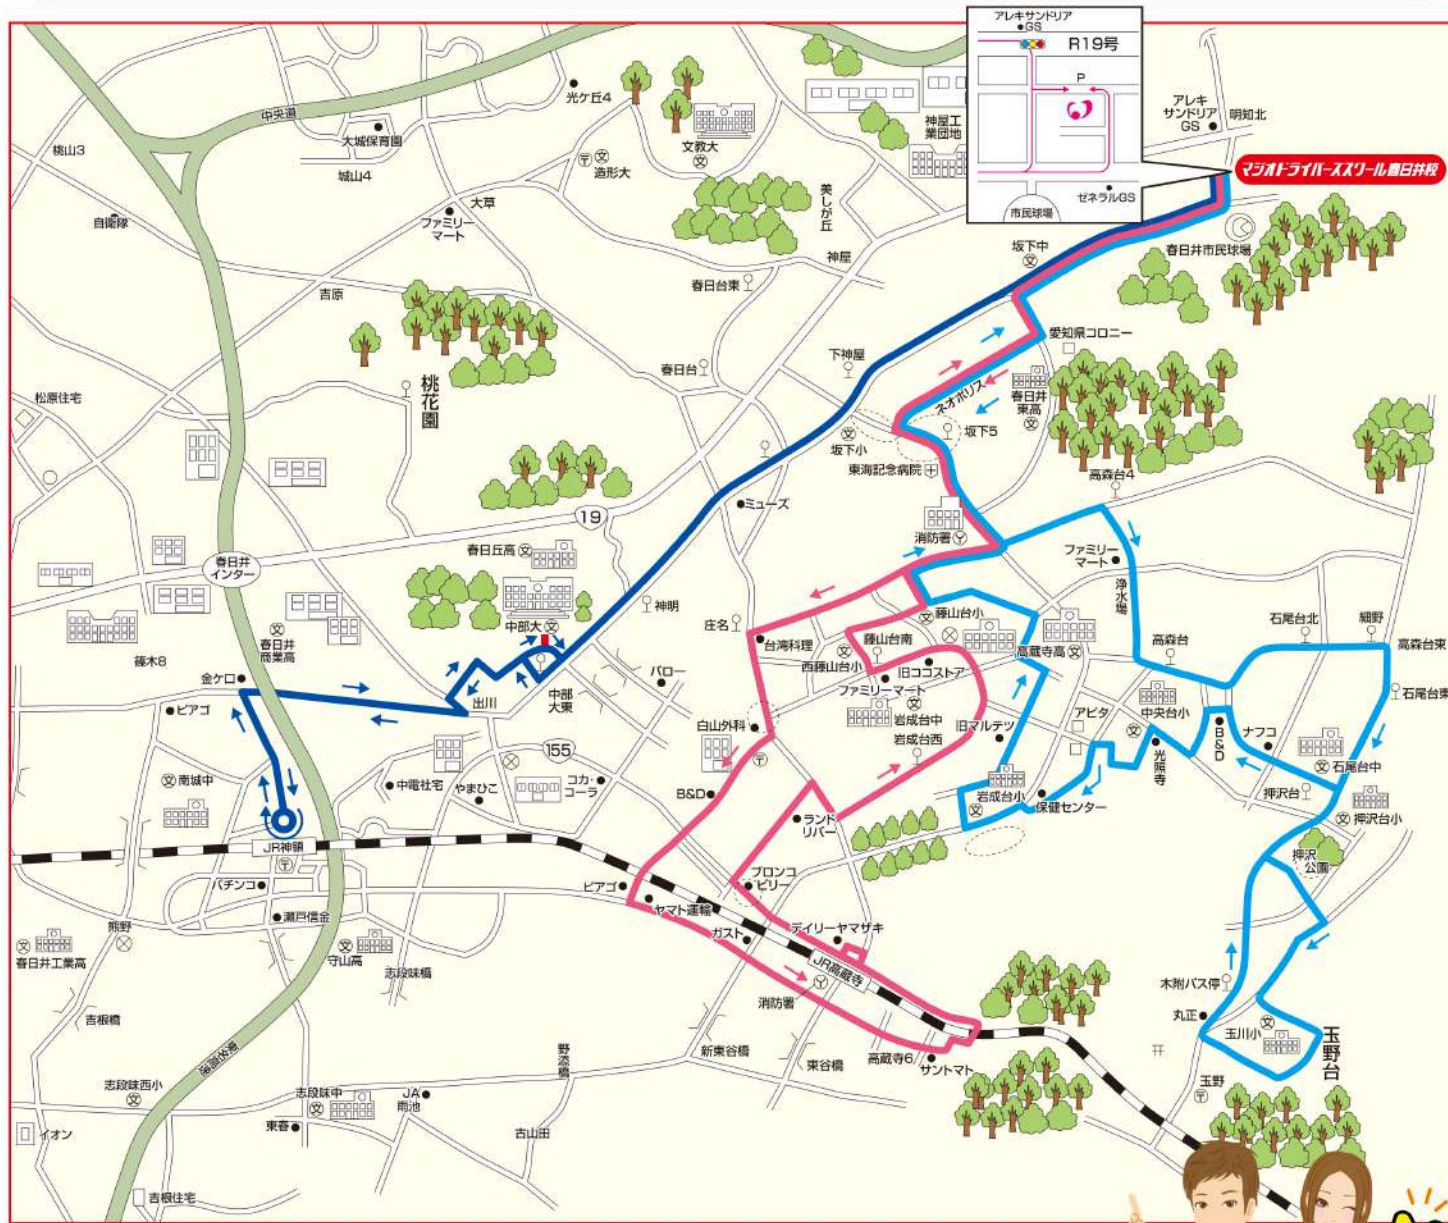

自|宅|送|迎|エ|リ|ア|MAP

\\ 自宅送迎エリア拡大中! \\

POINT

- ・お帰りが遅くなくても自宅前までお送りします。特に女性の通学には、ご家族も安心です。
- ・スマホアプリからラクラク予約! 到着予測メールが届くのも安心です。
- ・送迎バスエリア内であれば、ご自宅やバイト先、学校など3カ所まで登録できます。
- ・バスのご利用は無料です。

! 自宅送迎ご利用の注意点

- ・ご予約または変更につきましては、前営業日の16時までをお願いします。
- ・上記、締切時刻以降のご予約または変更は受けかねますので、ご注意ください。
- ・自宅送迎便は、他のお客様も乗車いたしますので、出発予定時刻の3分前には、ご指定の送迎地点にてお待ち下さい。

桃花台方面

自宅送迎エリア

志段味方面

自宅送迎エリア

春日井駅方面

エリア以外の送迎もご相談下さい。

定期コースエリア内の方は、裏面スクールバスをご利用下さい。

定期コースエリア スクールバス路線図

- ご利用の際は、ドライバーの指示に従ってください。
- ご乗車の際はドライバーに見えるよう、大きく手を上げて合図して下さい。

このエリアとバス停・横断歩道・交差点付近は停車できません。

送迎バスの時刻表は マジオのホームページで確認出来ます。

<https://www.magionet.co.jp/kasugai/courtesy-bus.php>

マジオ春日井 送迎 🔍 で検索!

送迎バスが渋滞により到着時間が教習開始時間に間に合わない場合はスケジュールの変更をいたします。