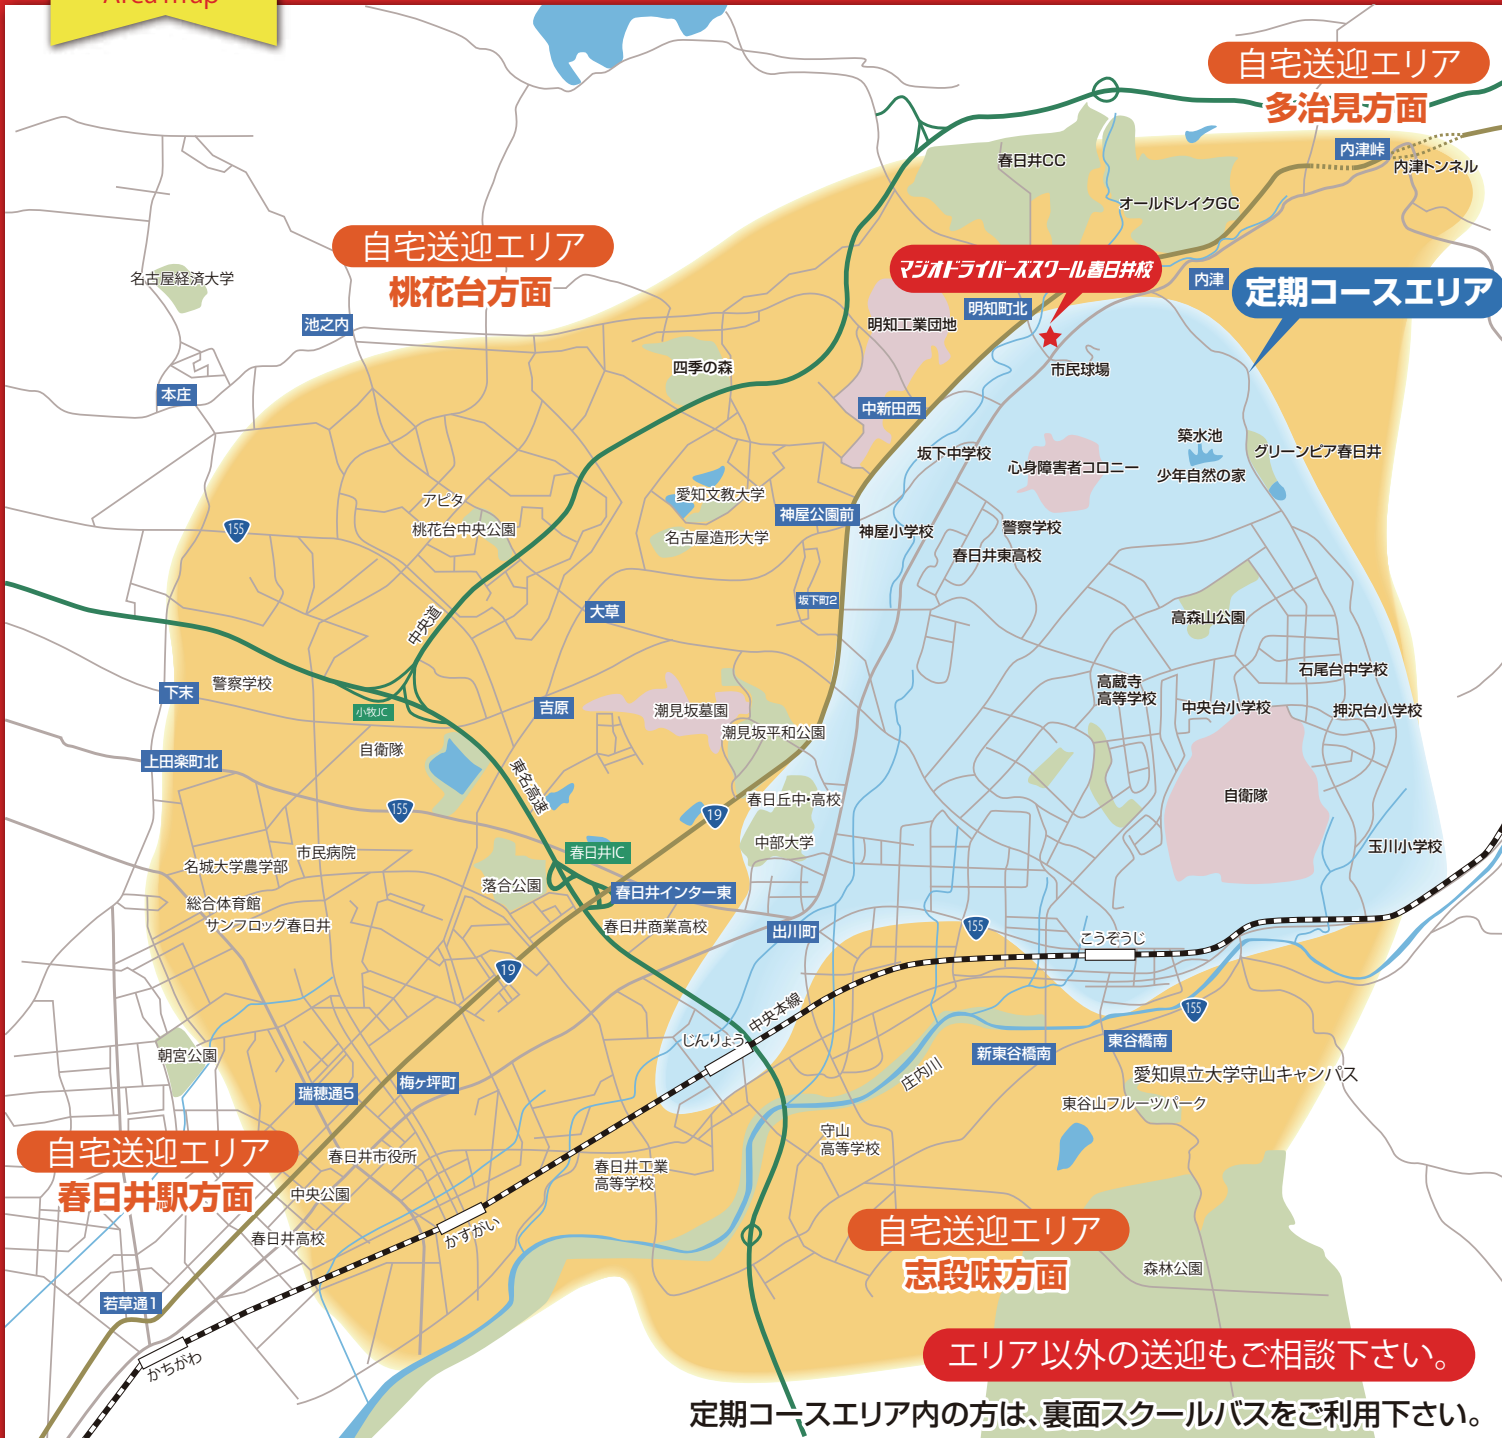

自|宅|送|迎|エ|リ|ア|MAP

\\ 自宅送迎エリア拡大中! \\

POINT

- ・お帰りが遅くなくても自宅前までお送りします。特に女性の通学には、ご家族も安心です。
- ・スマホアプリからラクラク予約! 到着予測メールが届くのも安心です。
- ・送迎バスエリア内であれば、ご自宅やバイト先、学校など3カ所まで登録できます。
- ・バスのご利用は無料です。

! 自宅送迎ご利用の注意点

- ・ご予約または変更につきましては、前営業日の16時までをお願いします。
- ・上記、締切時刻以降のご予約または変更は受けかねますので、ご注意ください。
- ・自宅送迎便は、他のお客様も乗車いたしますので、出発予定時刻の3分前には、ご指定の送迎地点にてお待ち下さい。

学校と自宅を結ぶ
自宅送迎便は
メリットがいっぱい!

普通車・二輪車・リフト・クレーン等・高齢者講習
マジオドライバーズスクール春日井校

〒480-0303 春日井市明知町230-1
<http://www.magionet.co.jp/kasugai/>

☎0568-88-5577

自宅送迎エリア

多治見方面

定期コースエリア

自宅送迎エリア

桃花台方面

自宅送迎エリア

志段味方面

自宅送迎エリア

春日井駅方面

エリア以外の送迎もご相談下さい。

定期コースエリア内の方は、裏面スクールバスをご利用下さい。

定期コースエリア スクールバス路線図

- ご利用の際は、ドライバーの指示に従ってください。
- ご乗車の際はドライバーに見えるよう、大きく手を上げて合図して下さい。

このエリアとバス停・横断歩道・交差点付近は停車できません。

送迎バスの時刻表は マジオのホームページで確認出来ます。

<https://www.magionet.co.jp/kasugai/courtesy-bus.php>

マジオ春日井 送迎 🔍 で検索!

送迎バスが渋滞により到着時間が教習開始時間に間に合わない場合はスケジュールの変更をいたします。